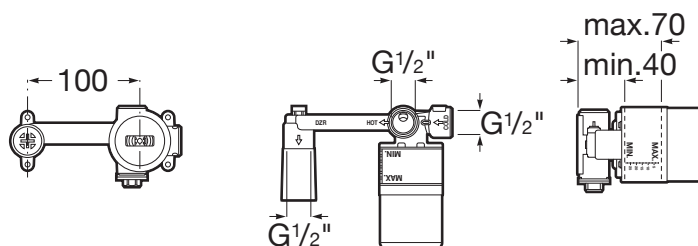

ONA

Corp încastrat pentru baterie lavoar

PRE (FĂRĂ TVA) (FĂRĂ TVA)

289,00 LEI

SCHIȚE TEHNICE

CARACTERISTICI

Economie de apă și de energie

Filet racord apă: 1/2"

Locație de aplicare: Lavoar

Mounting type: Încastrat

Tip mixer: Cu monocomandă

Evershine

COMPATIBIL CU

Baterie lavoar încastrată.
Se comandă împreună cu
boxul universal A5E3501..0.

5A359E..0

Ona