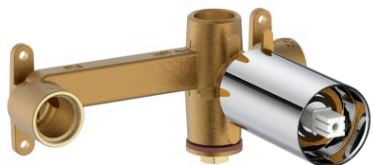

ONA

Corp încastrat pentru baterie lavoar

PRE (FĂRĂ TVA) (FĂRĂ TVA)

289,00 LEI

SCHIȚE TEHNICE

CARACTERISTICI

Economie de apă și de energie

Filet racord apă: 1/2"

Locație de aplicare: Lavoar

Mounting type: Încastrat

Tip mixer: Cu monocomandă

Evershine

COMPATIBIL CU

Baterie lavoar încastrată.
Se comandă împreună cu
boxul universal A5E3501..0.

5A359E..0

Ona